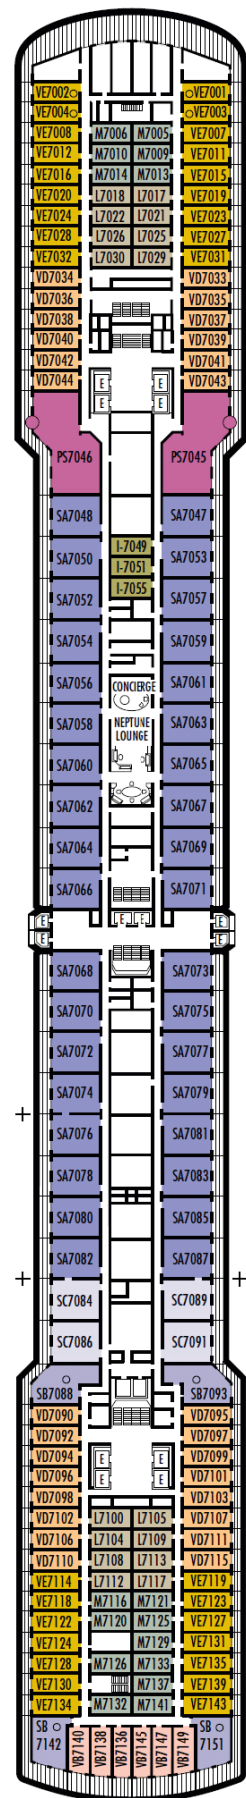

Main

Lower Promenade

Promenade

Upper Promenade

Verandah

Upper Verandah

Rotterdam

Navigation