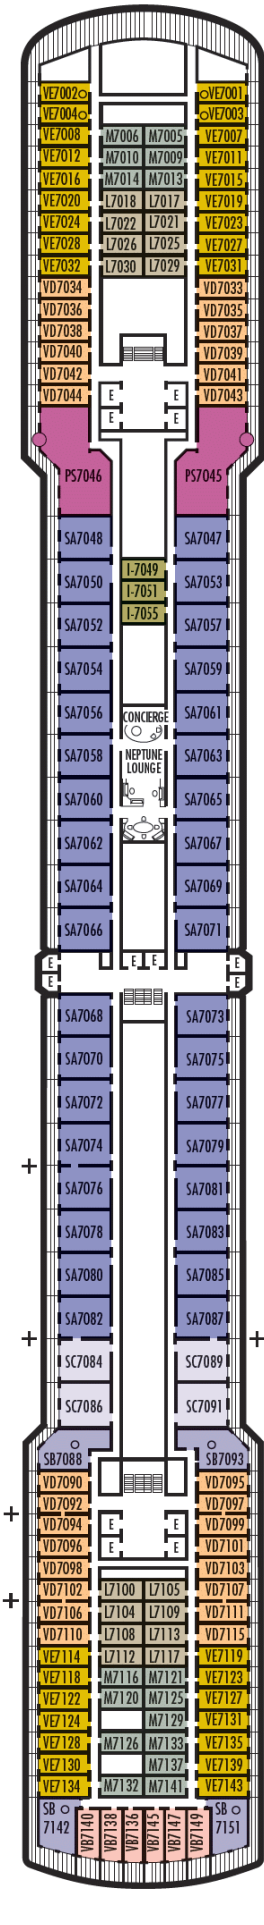

Main

Lower Promenade

Promenade

Upper Promenade

Verandah

Upper Verandah

Rotterdam

Navigation