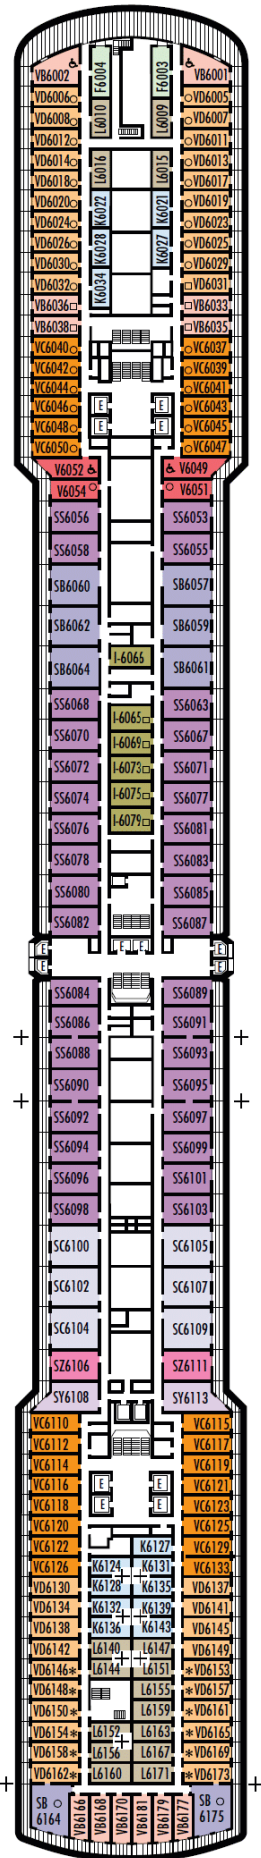

Main

Lower Promenade

Promenade

Upper Promenade

Verandah

Upper Verandah

Rotterdam

Navigation

Lido

Panorama

## Observation