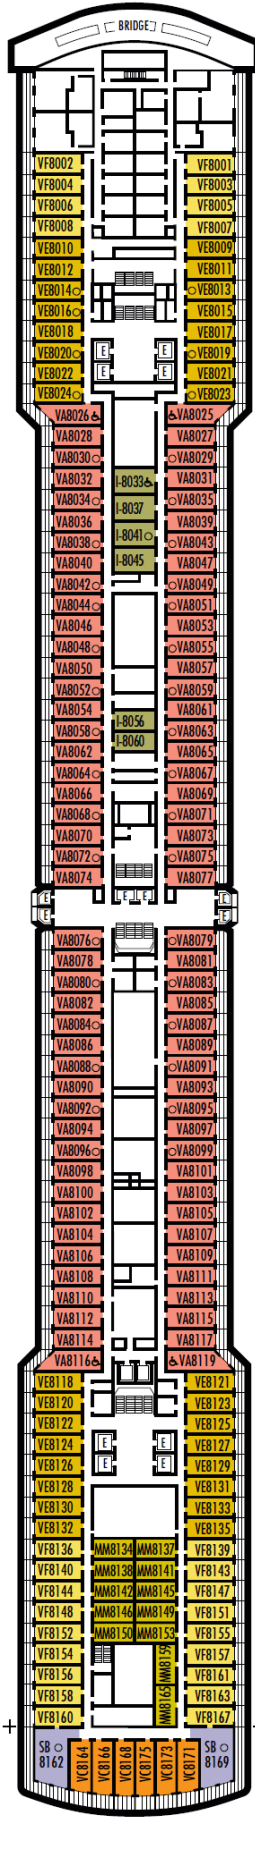

Main

Lower Promenade

Promenade

Upper Promenade

Verandah

Upper Verandah

Rotterdam

Navigation

Lido

Panorama

## Observation