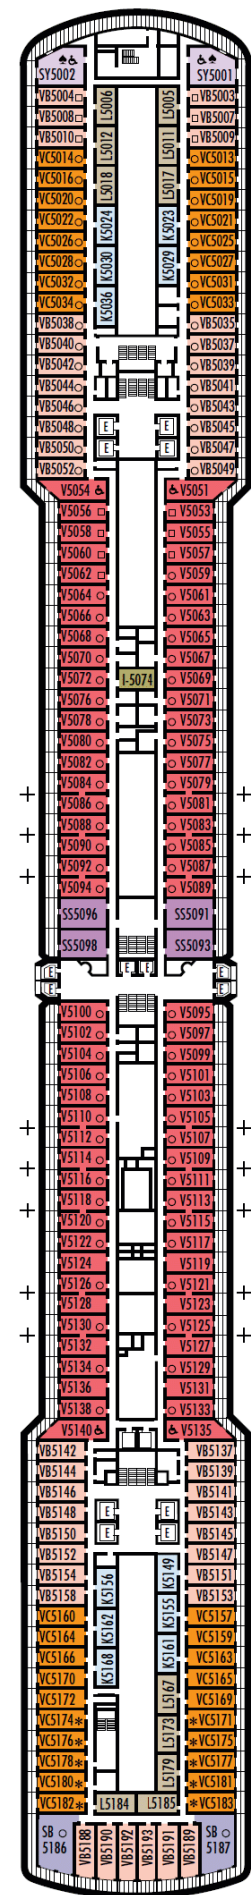

Main

Lower Promenade

Promenade

Upper Promenade

Verandah

Upper Verandah

Rotterdam

Navigation

Lido

Panorama