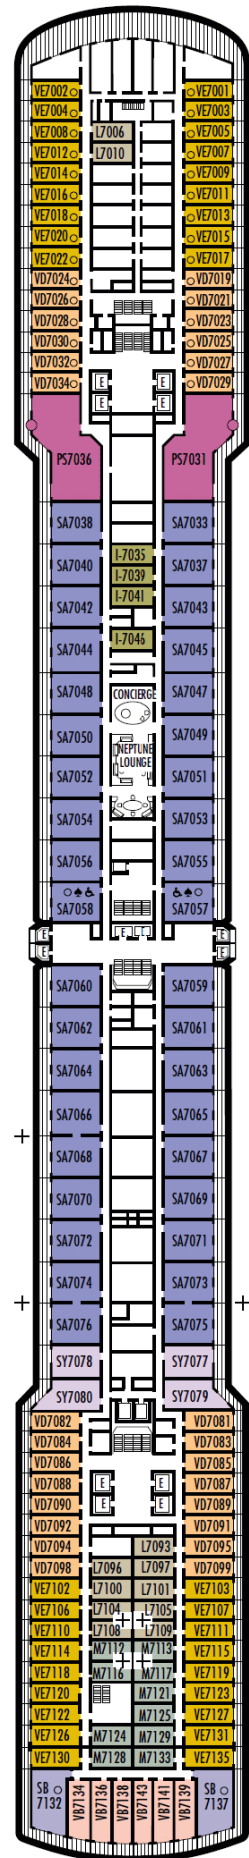

Main

Lower Promenade

Promenade

Upper Promenade

Verandah

Upper Verandah

Rotterdam

Navigation

Lido

Panorama