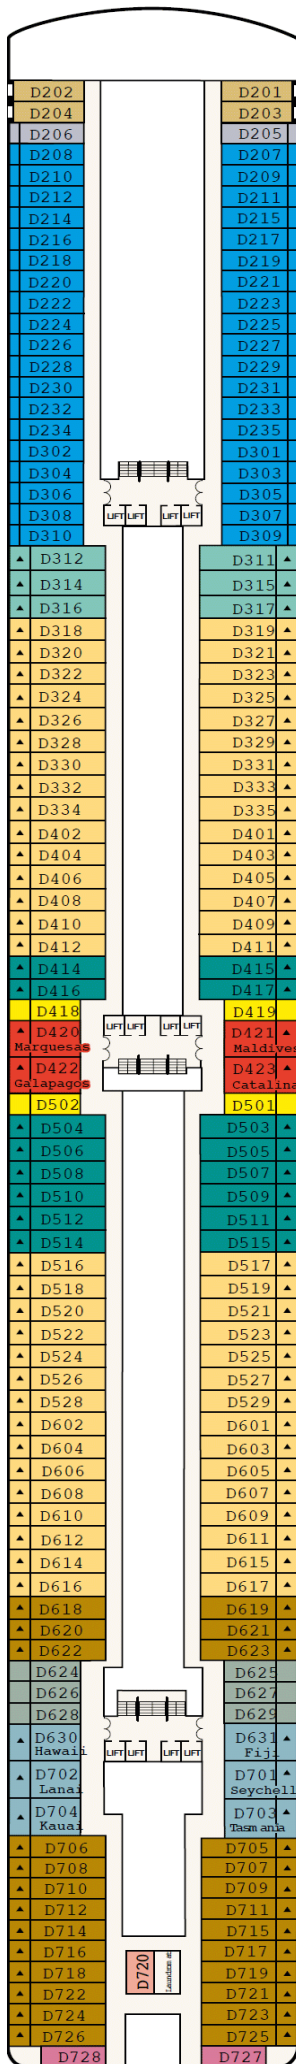

Gala

Plaza

Fiesta

Promenade

Emerald

Dolphin

Caribe

Baja