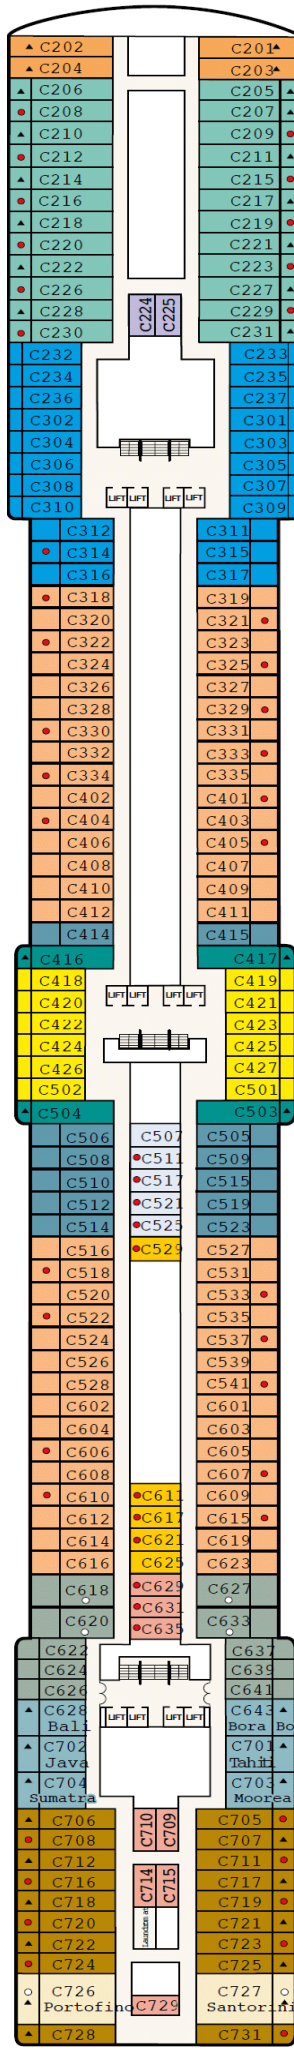

Gala

Plaza

Fiesta

Promenade

Emerald

Dolphin

Caribe

Baja