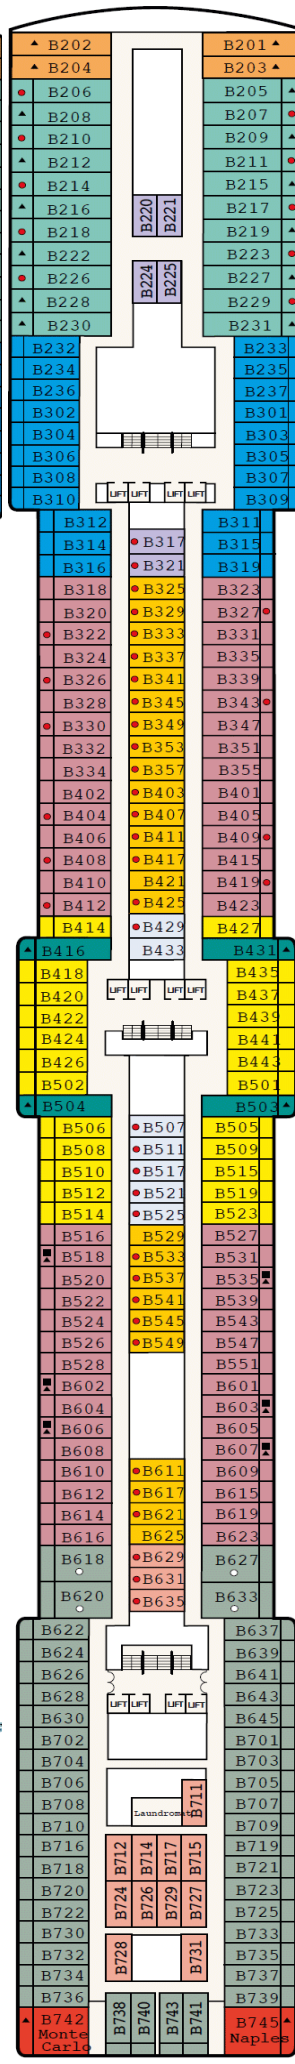

Gala

Plaza

Fiesta

Promenade

Emerald

Dolphin

Caribe

Baja