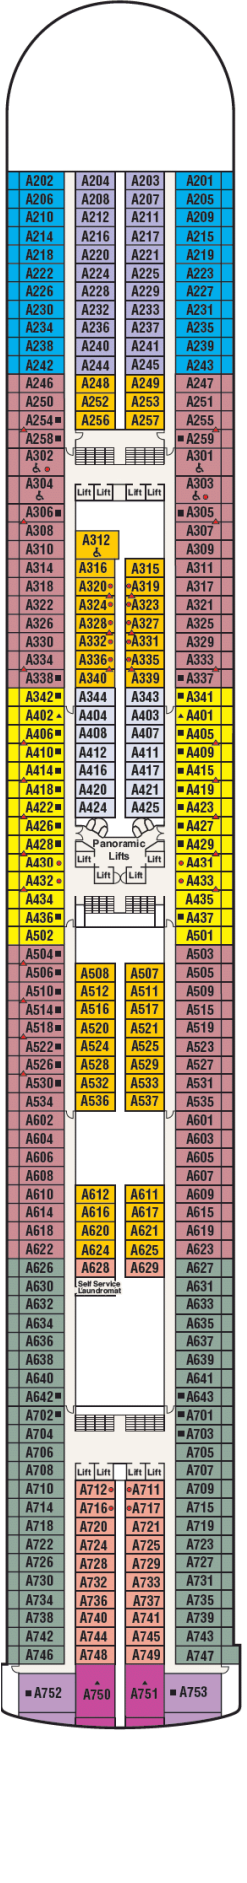

Dolphin

Caribe

Baja

Aloha

Riviera