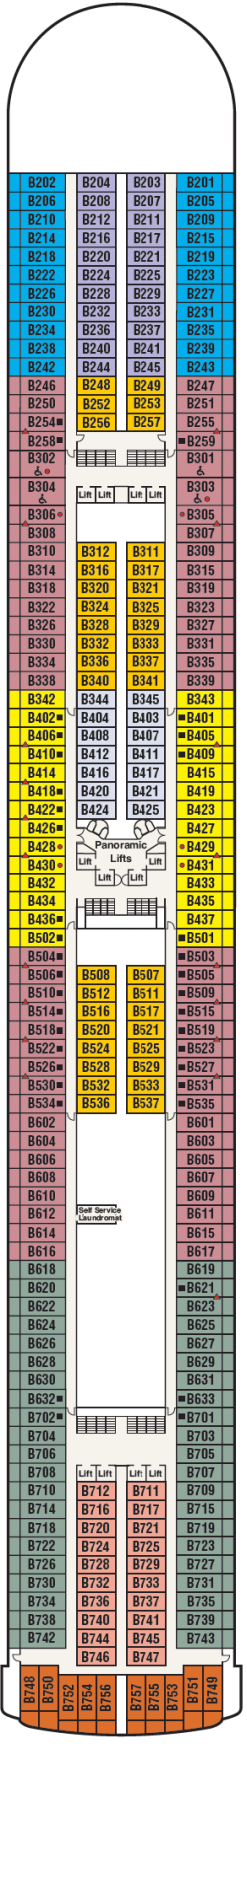

Gala

Plaza

Fiesta

Promenade

Emerald

Dolphin

Caribe

Baja