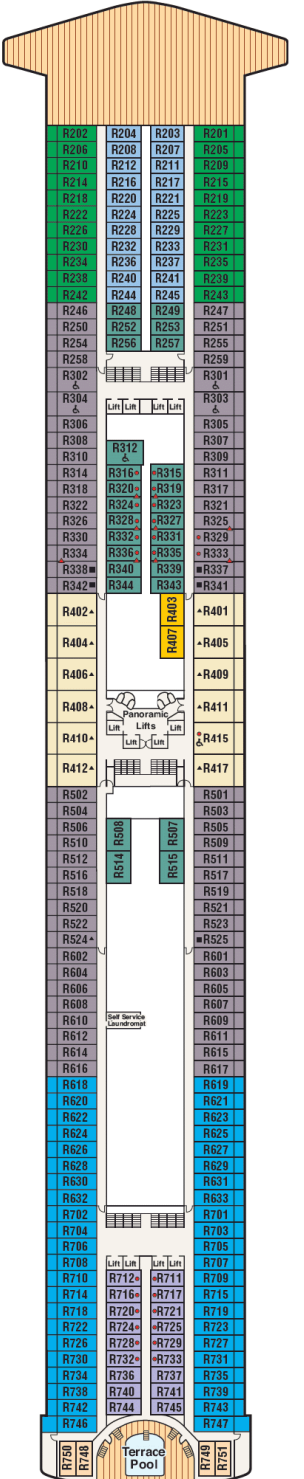

Dolphin

Caribe

Baja

Aloha

Riviera