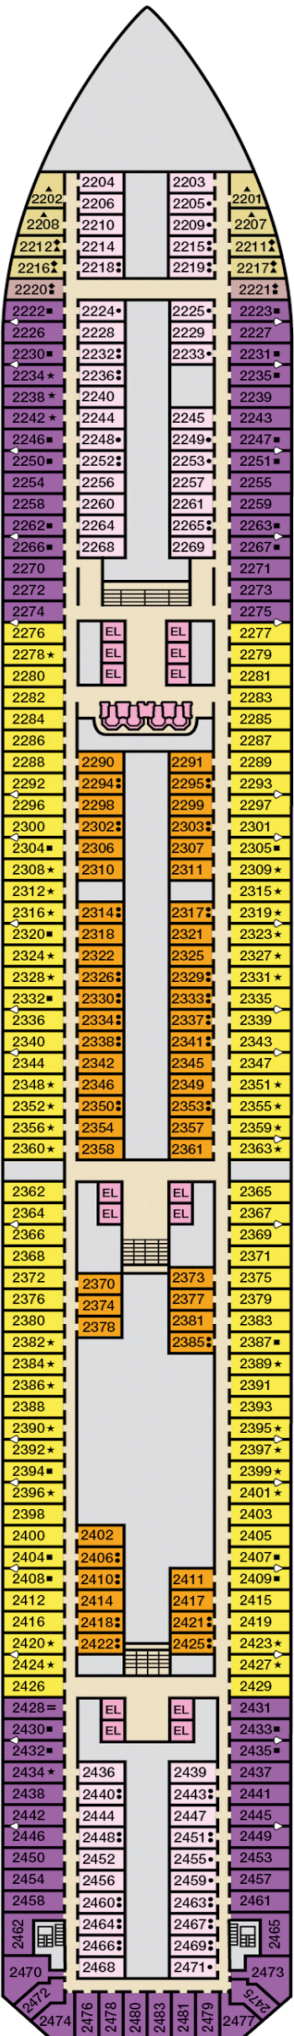

Riviera

Main

Lobby

Atlantic

Promenade

Upper

Empress

Verandah

Lido

Panorama

Spa

Sun

Sky