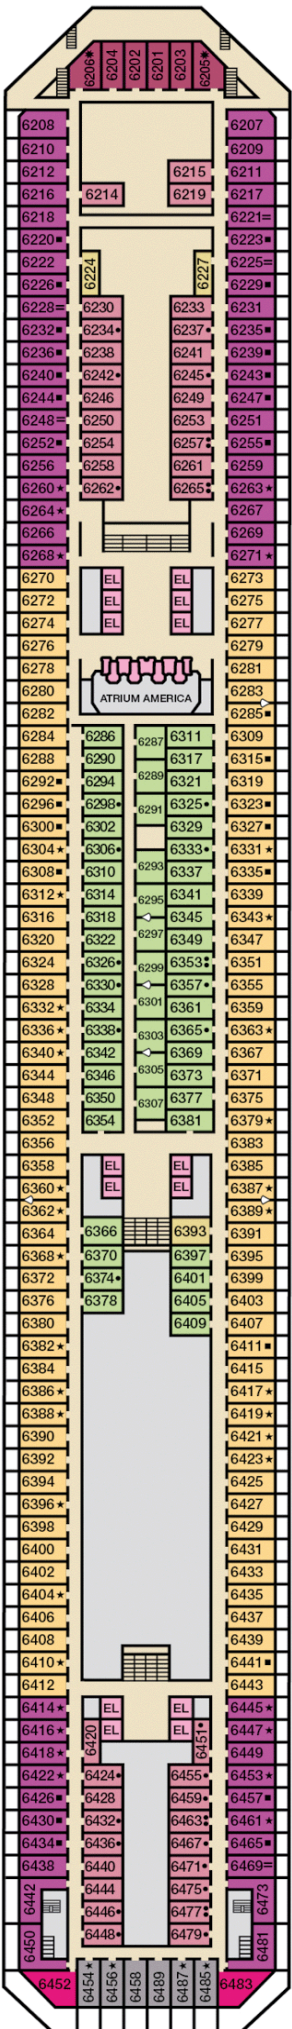

Riviera

Main

Lobby

Atlantic

Promenade

Upper

Empress

Verandah

Lido

Panorama

Spa

Sun

Sky