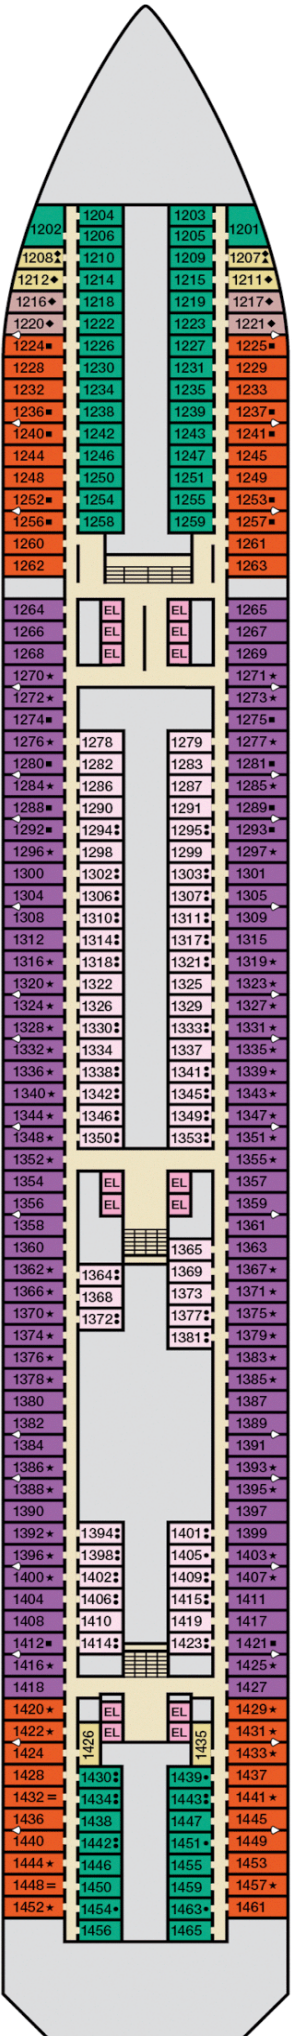

Riviera

Main

Lobby

Atlantic

Promenade

Upper

Empress

Verandah

Lido

Panorama

Spa

Sun

Sky