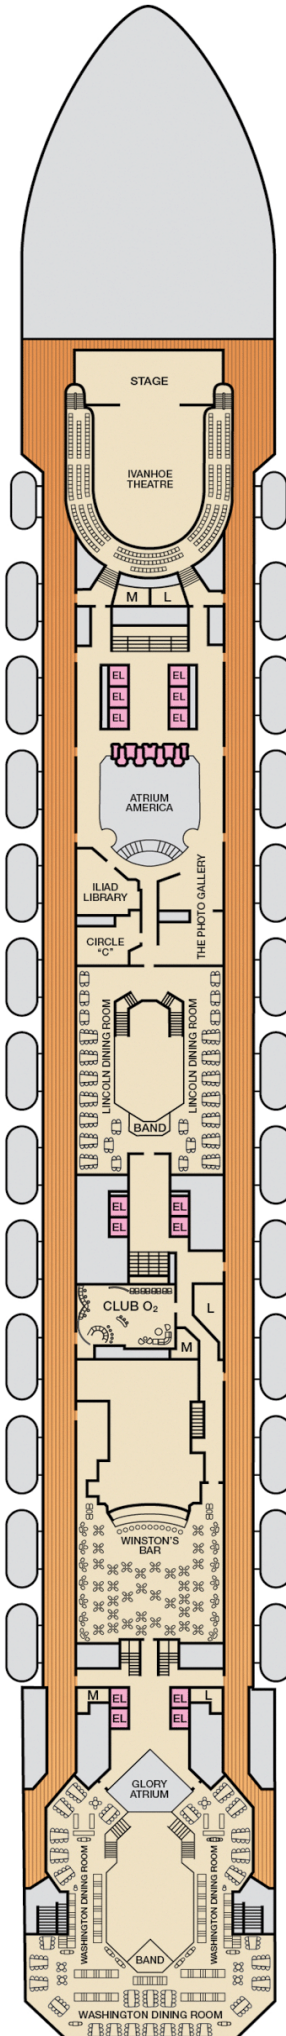

Riviera

Main

Lobby

Atlantic

Promenade

Upper

Empress

Verandah

Lido

Panorama

Spa

Sun

Sky