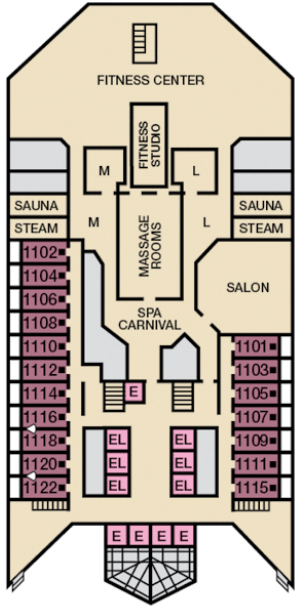

Riviera

Main

Lobby

Atlantic

Promenade

Upper

Empress

Verandah

Lido

Panorama

Spa

Sun

Sky