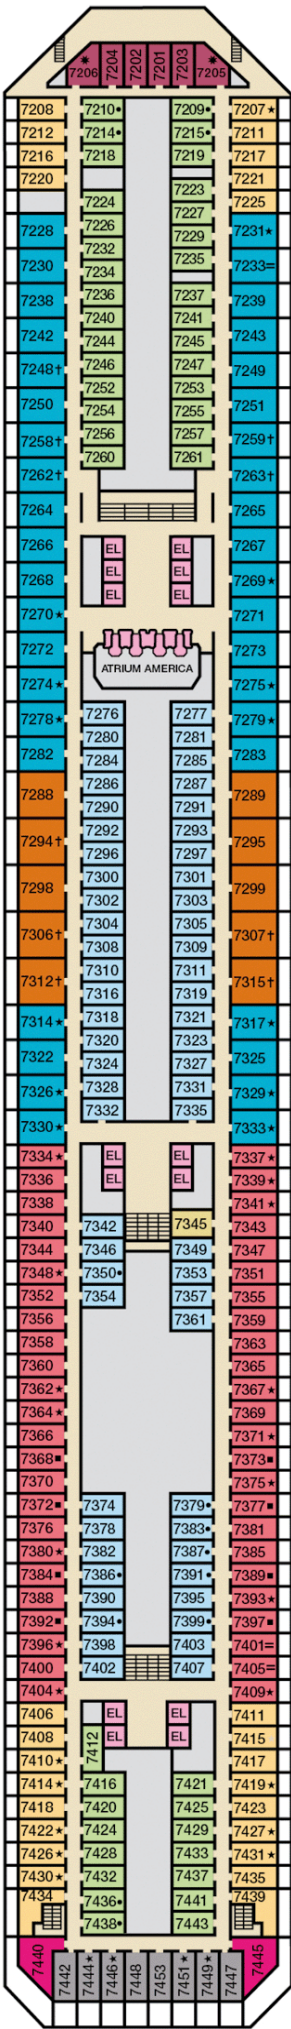

Riviera

Main

Lobby

Atlantic

Promenade

Upper

Empress

Verandah

Lido

Panorama

Spa

Sun

Sky