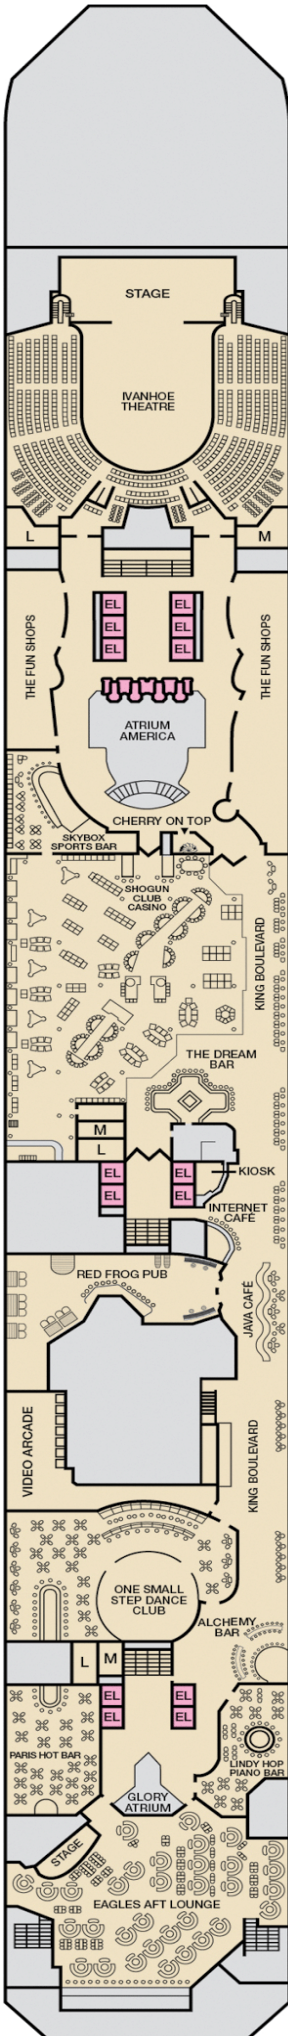

Riviera

Main

Lobby

Atlantic

Promenade

Upper

Empress

Verandah

Lido

Panorama

Spa

Sun

Sky