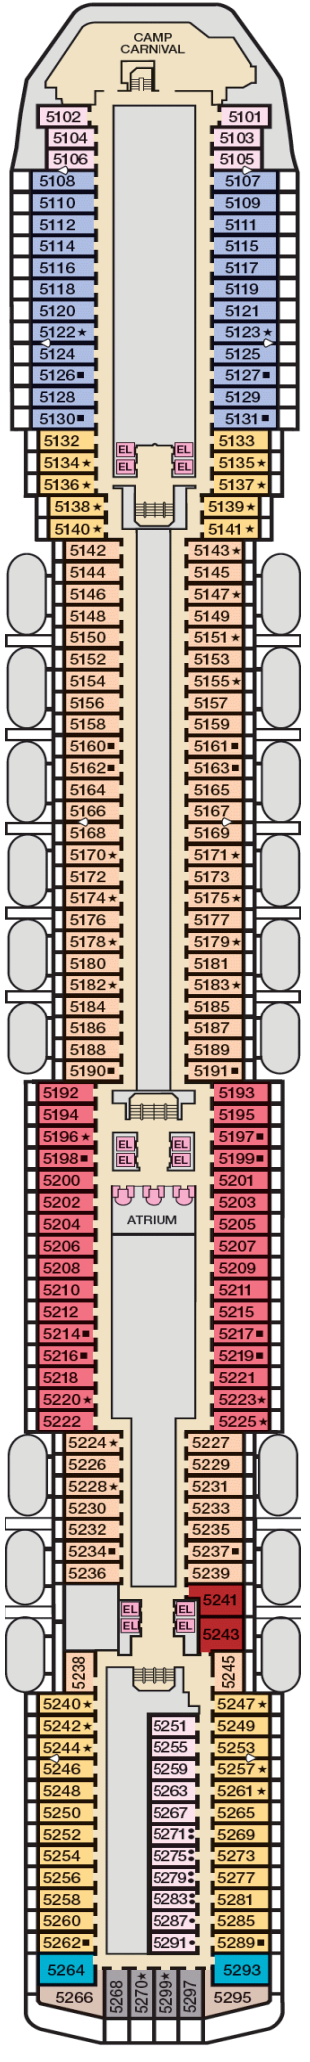

Riviera

Promenade

Atlantic

Main

Upper

Empress

Verandah

Panorama