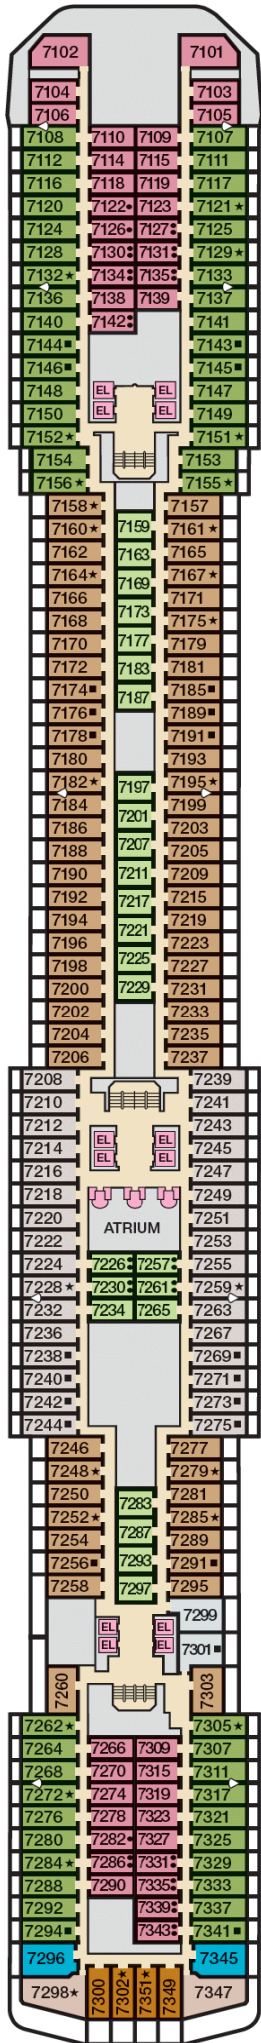

Empress

Verandah

Panorama

Lido

Sun