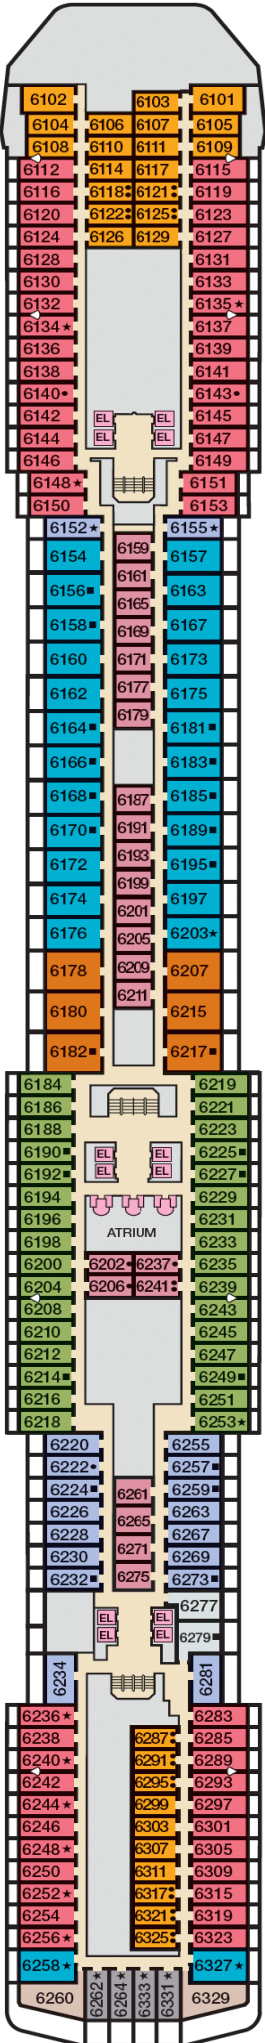

Empress

Verandah

Panorama

Lido

Sun