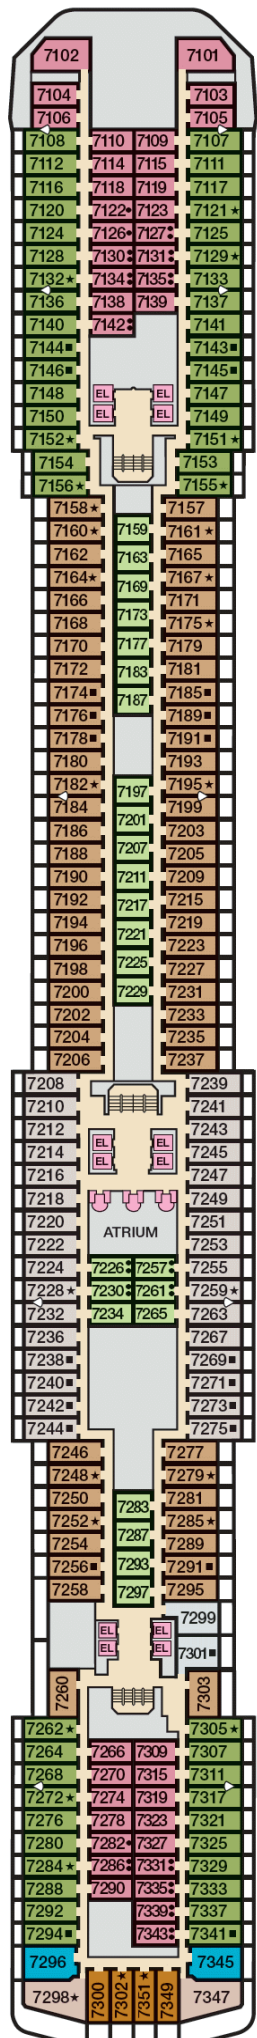

Riviera

Promenade

Atlantic

Main

Upper

Empress

Verandah

Panorama