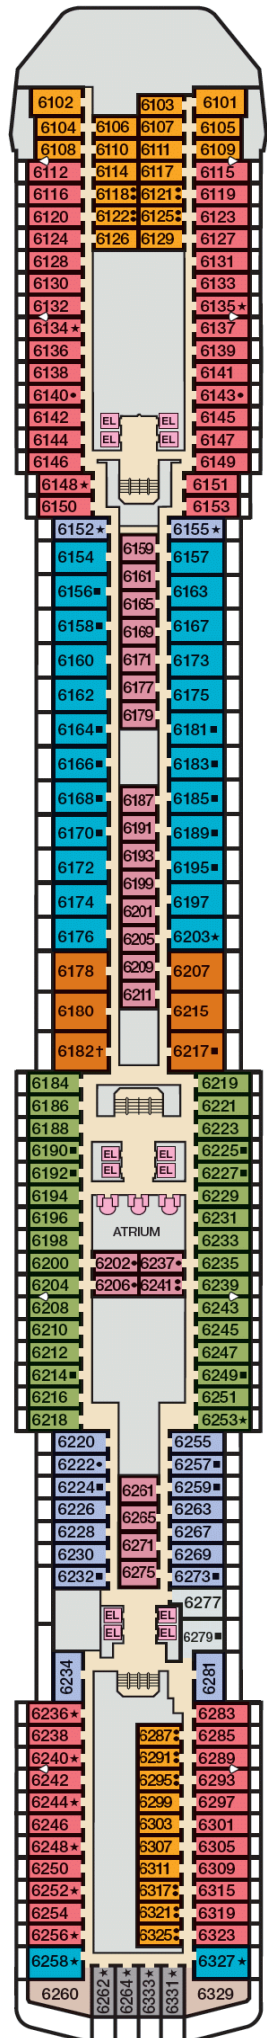

Riviera

Promenade

Atlantic

Main

Upper

Empress

Verandah

Panorama