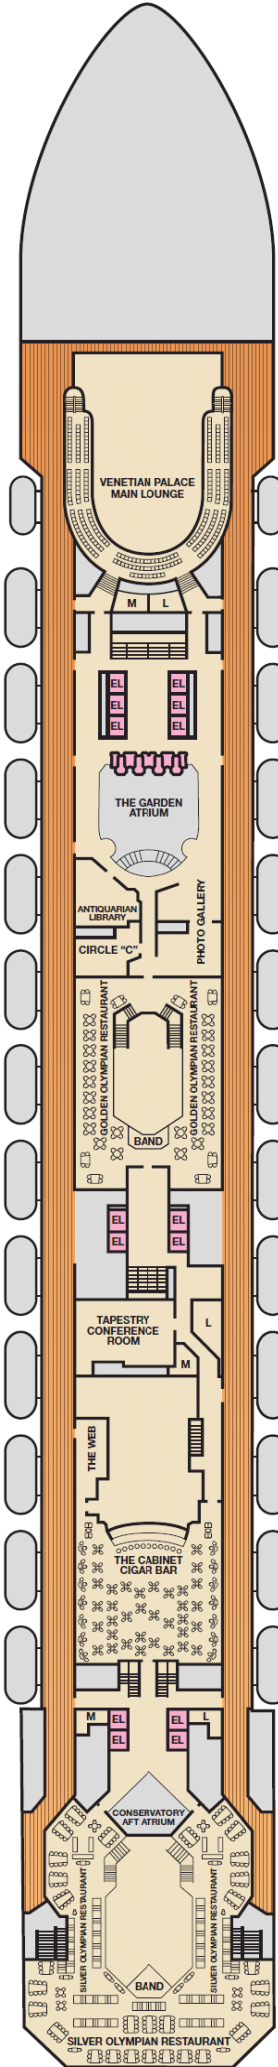

Riviera

Main

Lobby

Atlantic

Promenade

Upper

Empress

Verandah

Lido

Panorama

Spa

Sun

Sky