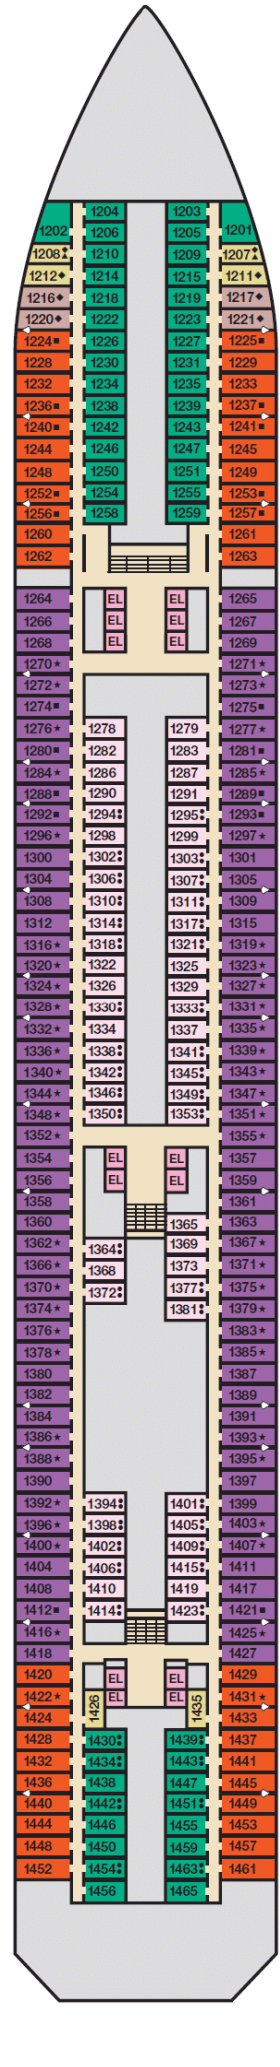

Riviera

Main

Lobby

Atlantic

Promenade

Upper

Empress

Verandah

Lido

Panorama

Spa

Sun

Sky