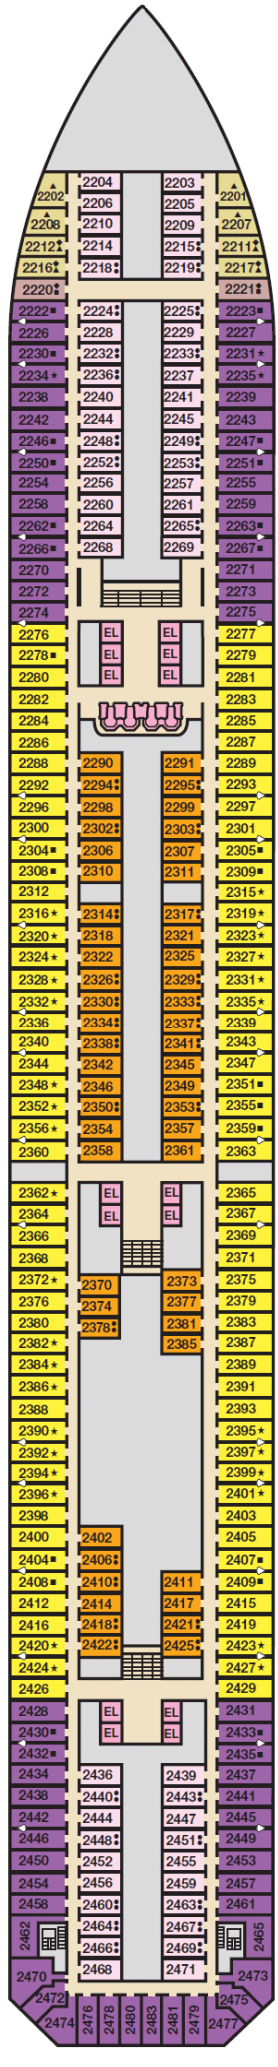

Riviera

Main

Lobby

Atlantic

Promenade

Upper

Empress

Verandah

Lido

Panorama

Spa

Sun

Sky