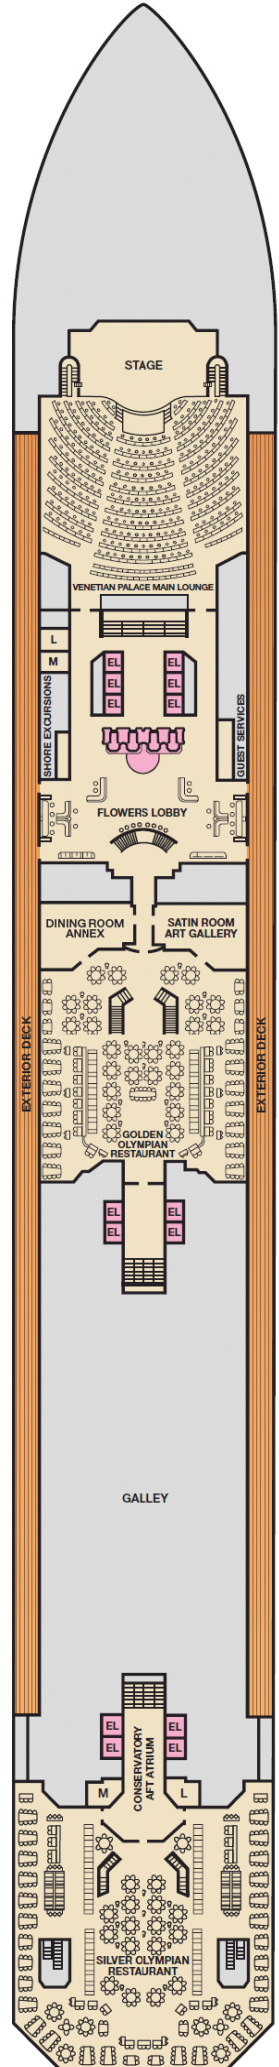

Riviera

Main

Lobby

Atlantic

Promenade

Upper

Empress

Verandah

Lido

Panorama

Spa

Sun

Sky