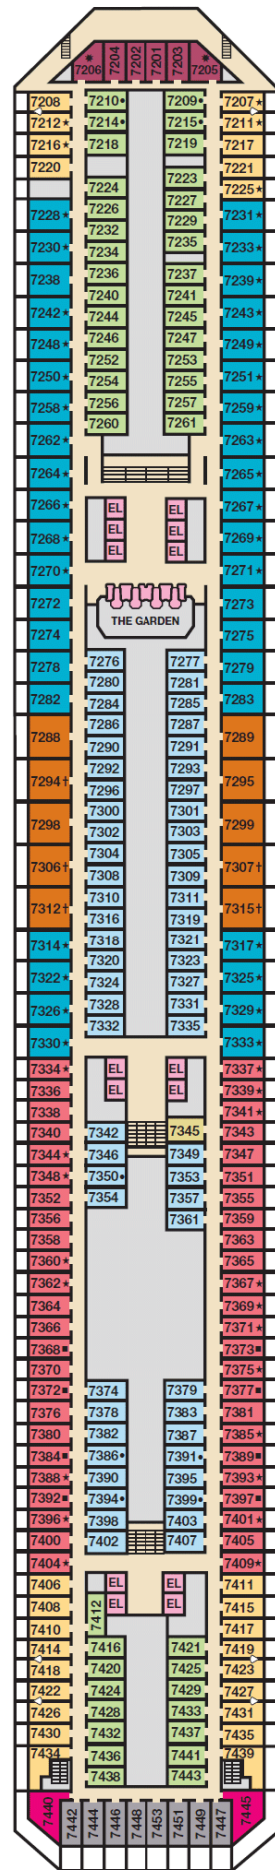

Riviera

Main

Lobby

Atlantic

Promenade

Upper

Empress

Verandah

Lido

Panorama

Spa

Sun

Sky