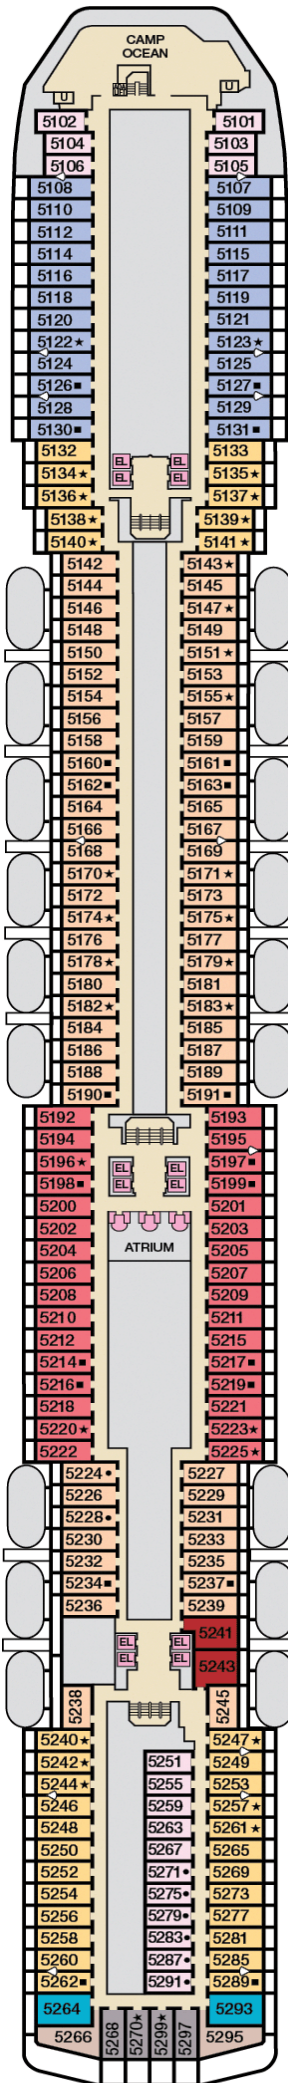

Riviera

Promenade

Atlantic

Main

Upper

Empress

Verandah

Panorama

Lido

Sun

Sports

Sky