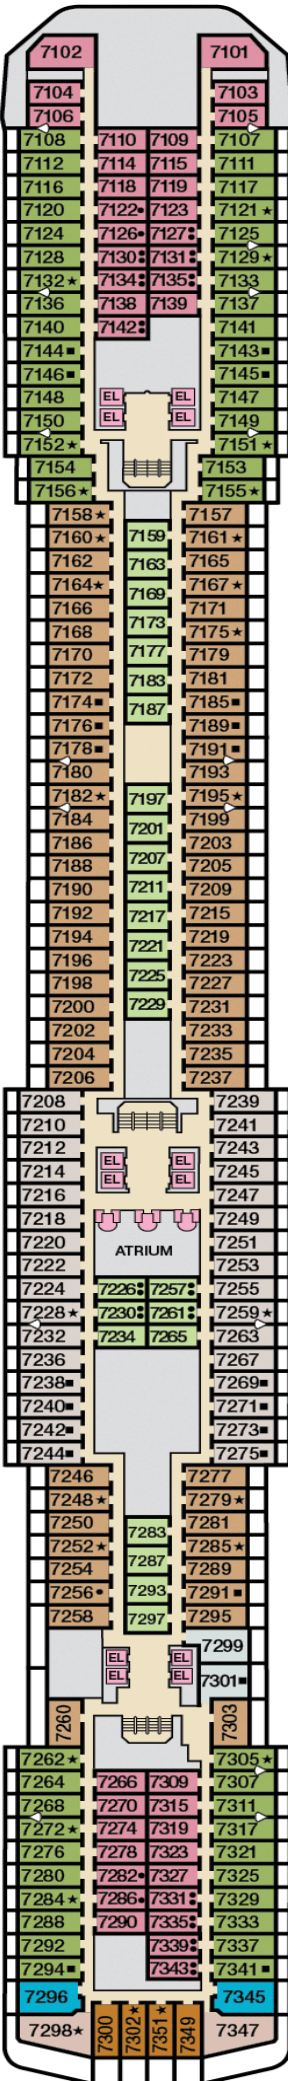

Riviera

Promenade

Atlantic

Main

Upper

Empress

Verandah

Panorama