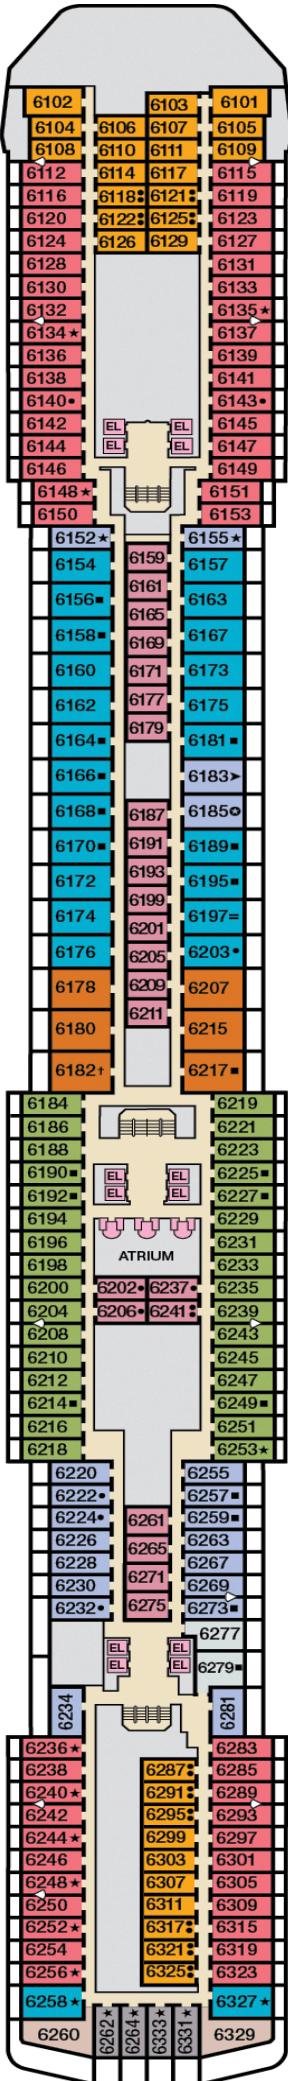

Riviera

Promenade

Atlantic

Main

Upper

Empress

Verandah

Panorama