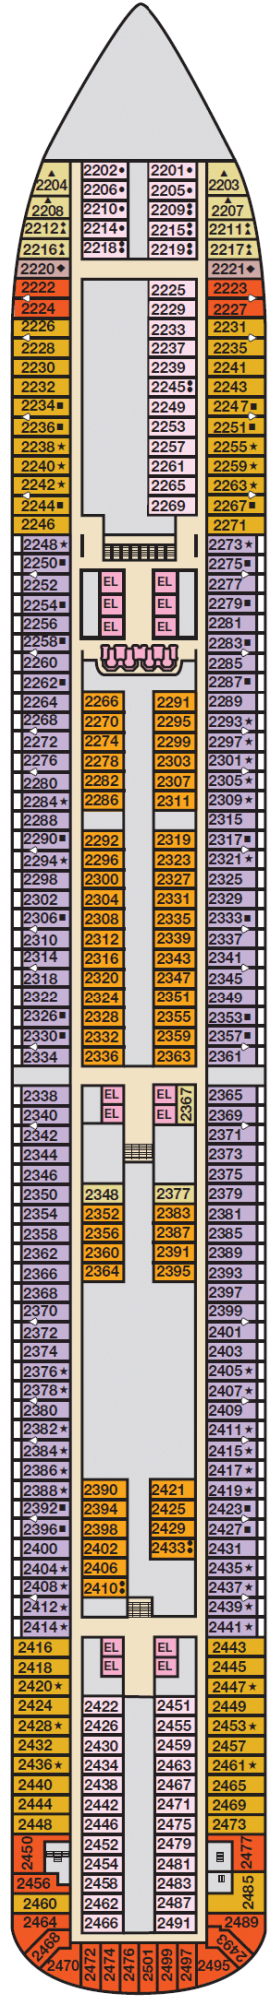

Riviera

Main

Lobby

Atlantic

Promenade

Upper

Empress

Verandah

Vista

Lido

Panorama

Spa

Sun

Sky