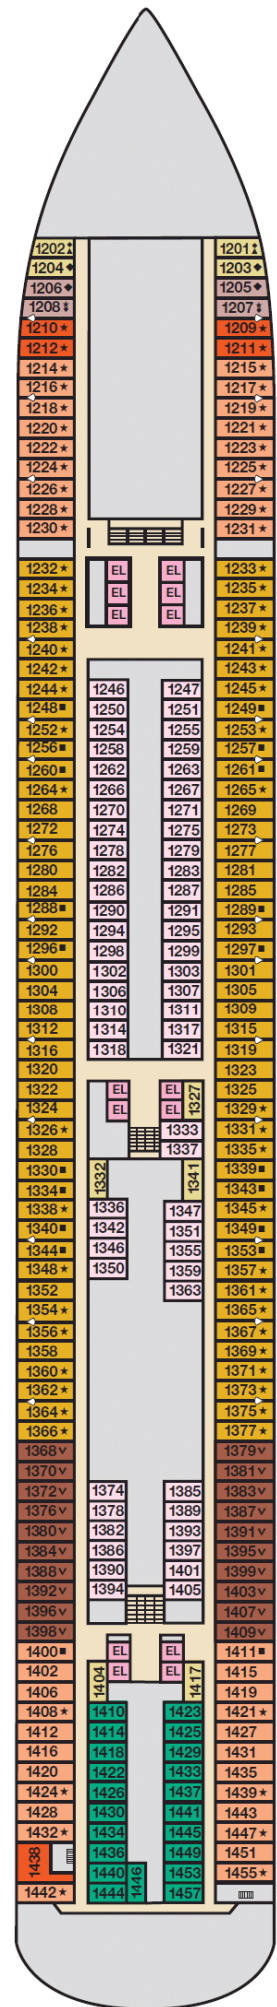

Riviera

Main

Lobby

Atlantic

Promenade

Upper

Empress

Verandah

Vista

Lido

Panorama

Spa

Sun

Sky