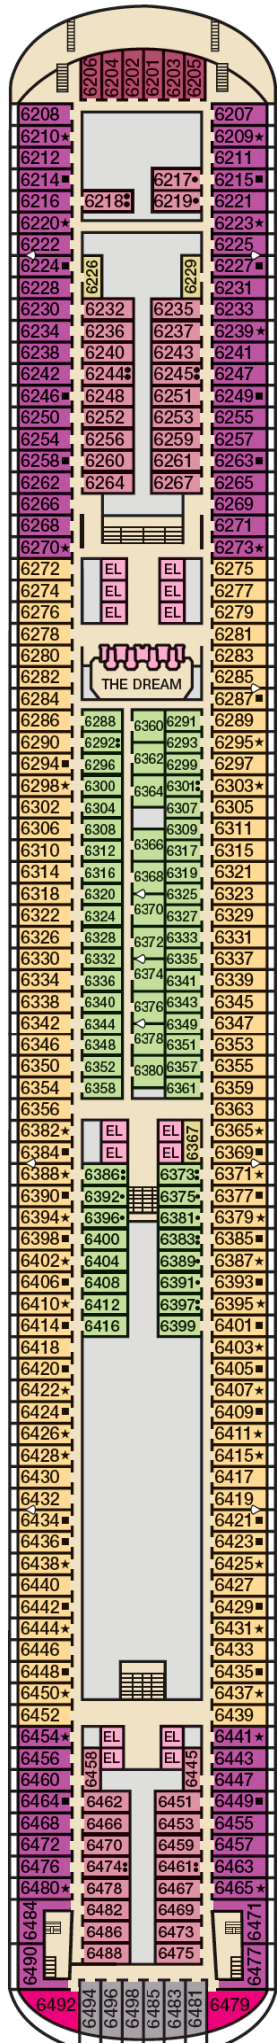

Riviera

Main

Lobby

Atlantic

Promenade

Upper

Empress

Verandah

Vista

Lido

Panorama

Spa

Sun

Sky