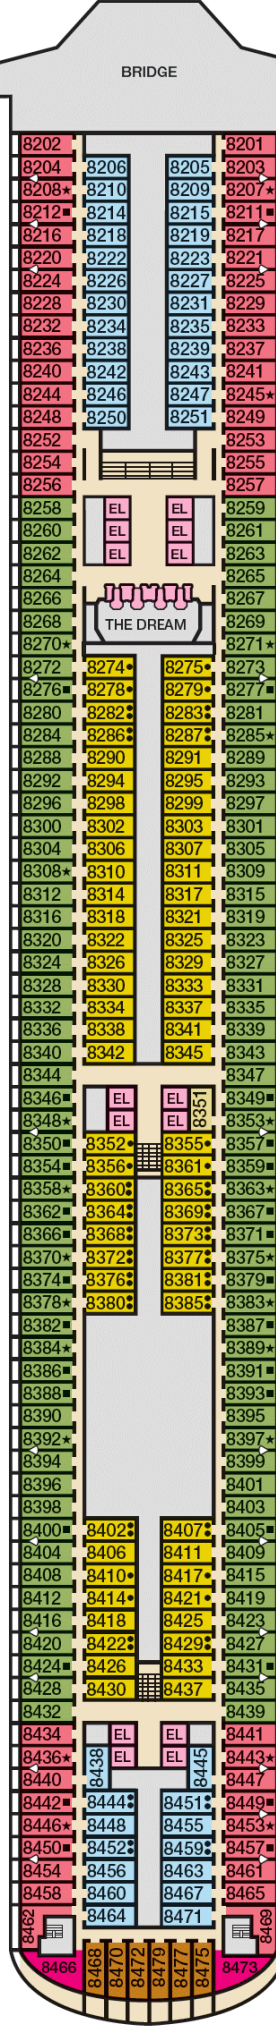

Riviera

Main

Lobby

Atlantic

Promenade

Upper

Empress

Verandah

Vista

Lido

Panorama

Spa

Sun

Sky