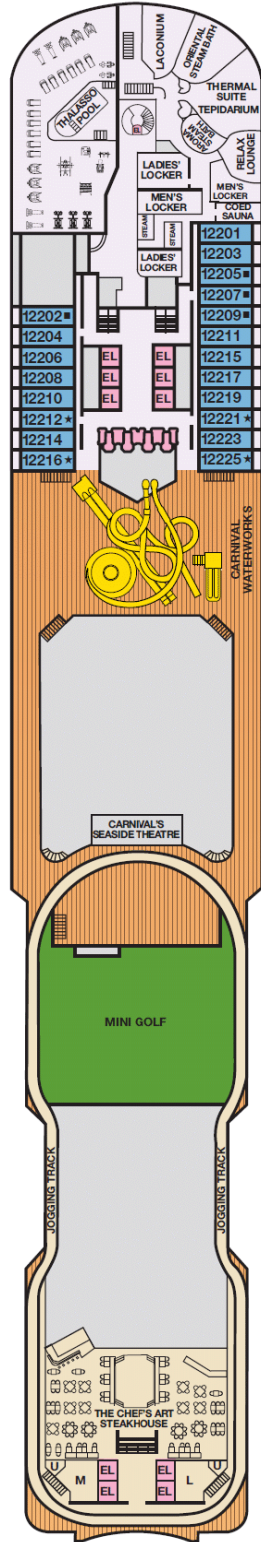

Riviera

Main

Lobby

Atlantic

Promenade

Upper

Empress

Verandah

Vista

Lido

Panorama

Spa

Sun

Sky