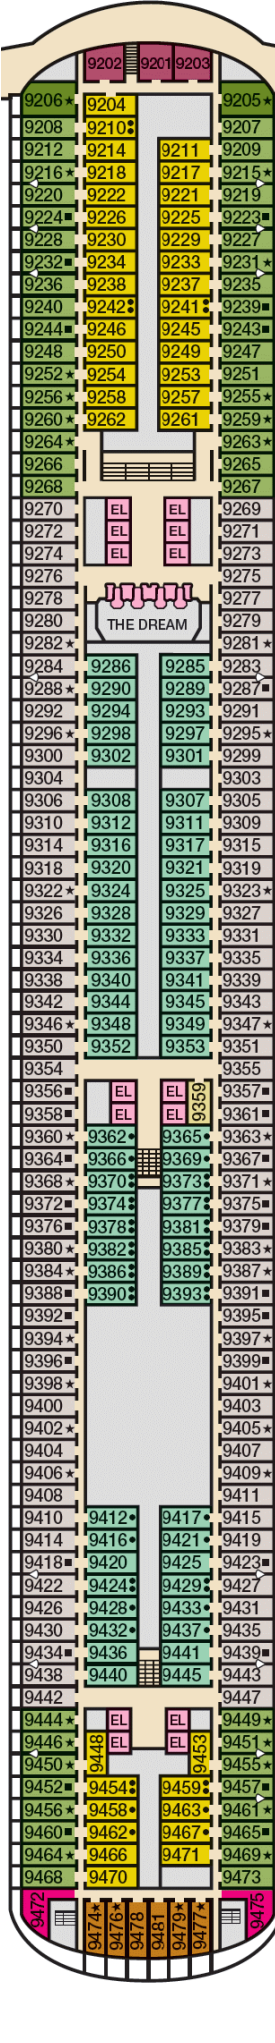

Riviera

Main

Lobby

Atlantic

Promenade

Upper

Empress

Verandah

Vista

Lido

Panorama

Spa

Sun

Sky