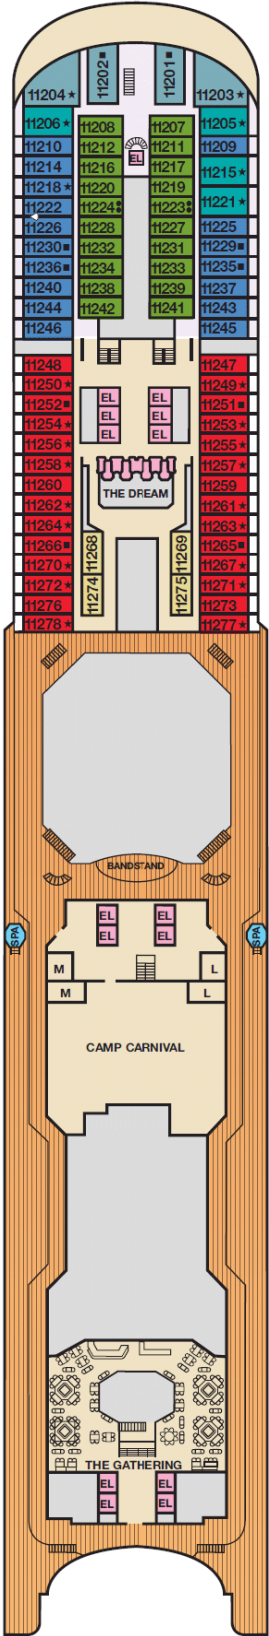

Riviera

Main

Lobby

Atlantic

Promenade

Upper

Empress

Verandah

Vista

Lido

Panorama

Spa

Sun

Sky