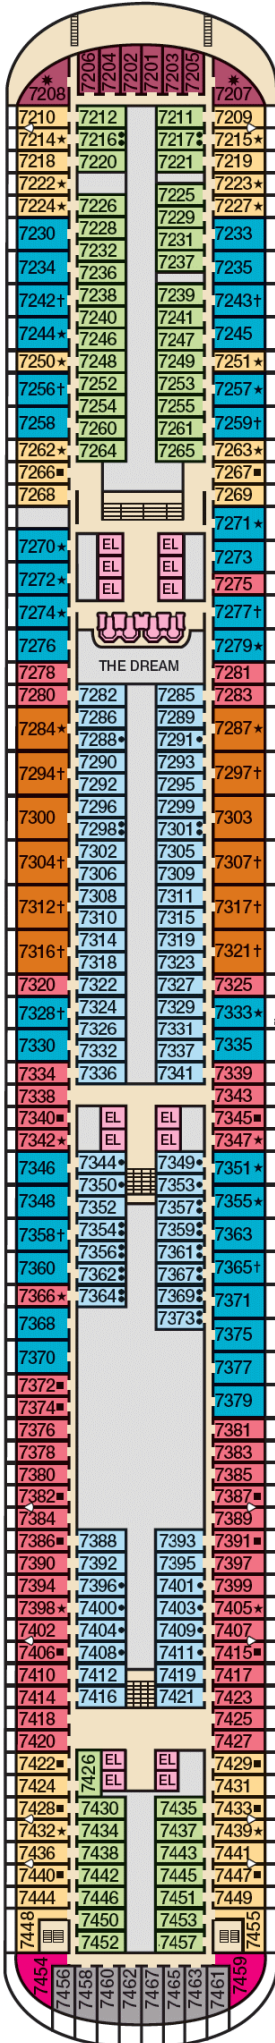

Riviera

Main

Lobby

Atlantic

Promenade

Upper

Empress

Verandah

Vista

Lido

Panorama

Spa

Sun

Sky