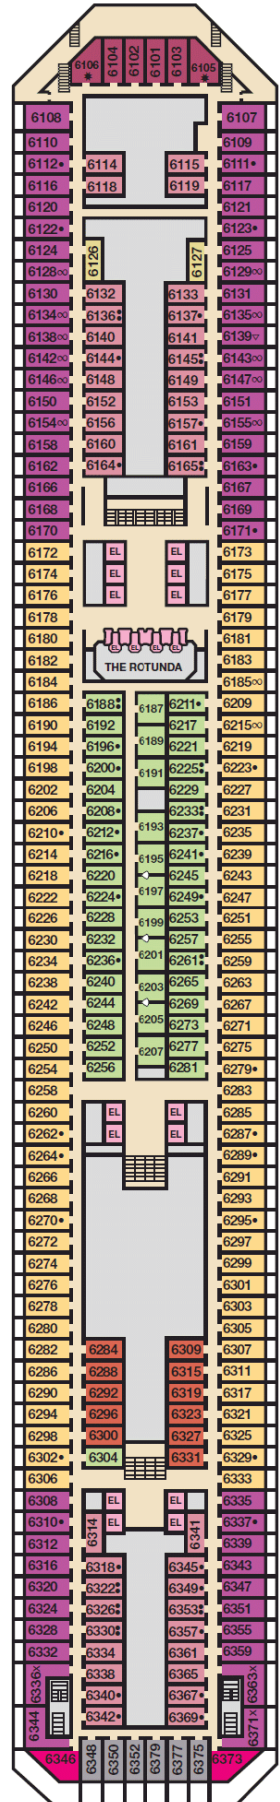

Riviera

Main

Lobby

Atlantic

Promenade

Upper

Empress

Verandah

Lido

Spa

Sun

Sky