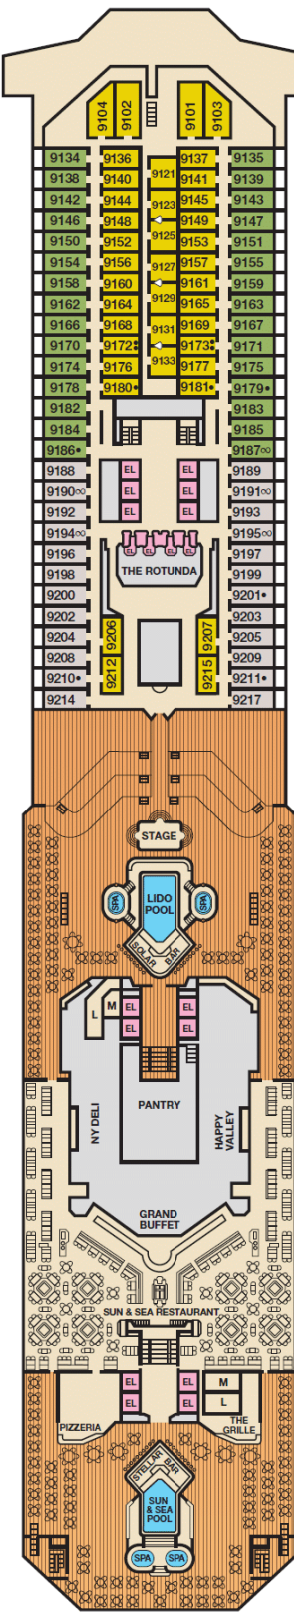

Riviera

Main

Lobby

Atlantic

Promenade

Upper

Empress

Verandah

Lido

Spa

Sun

Sky