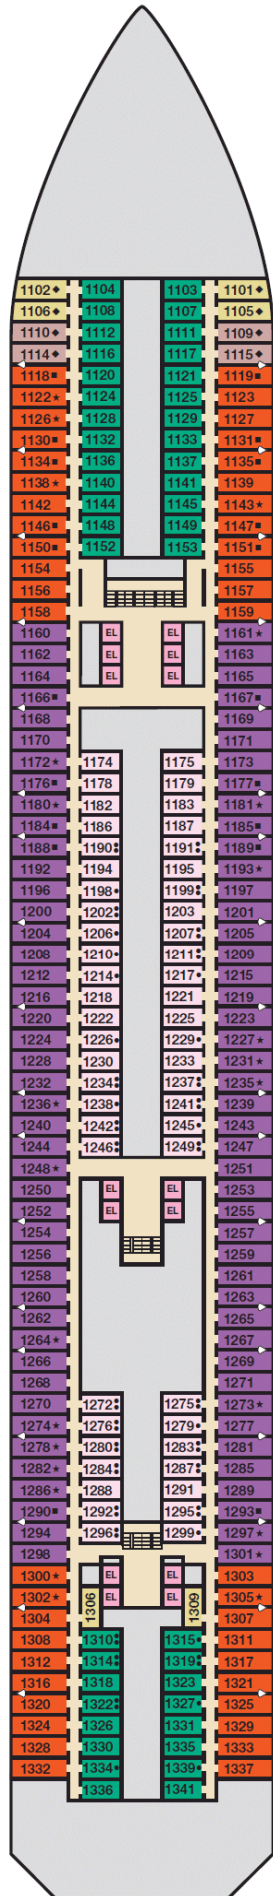

Riviera

Main

Lobby

Atlantic

Promenade

Upper

Empress

Verandah

Lido

Spa

Sun

Sky