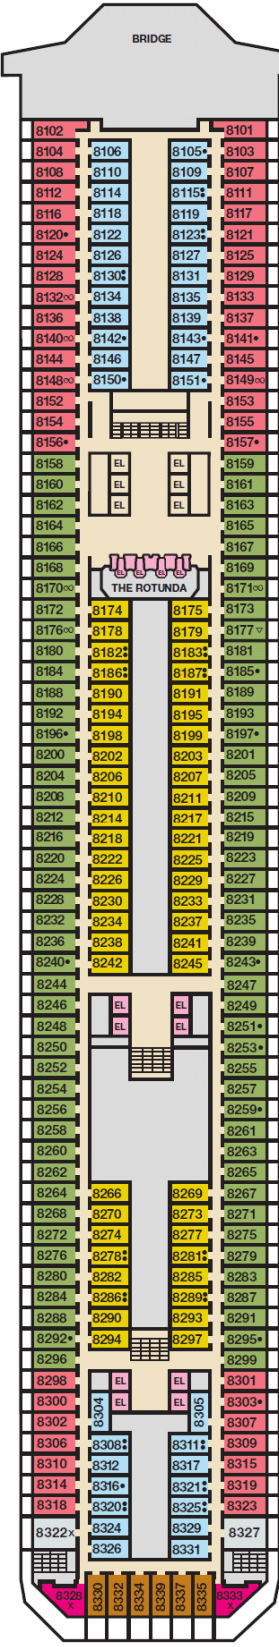

Riviera

Main

Lobby

Atlantic

Promenade

Upper

Empress

Verandah