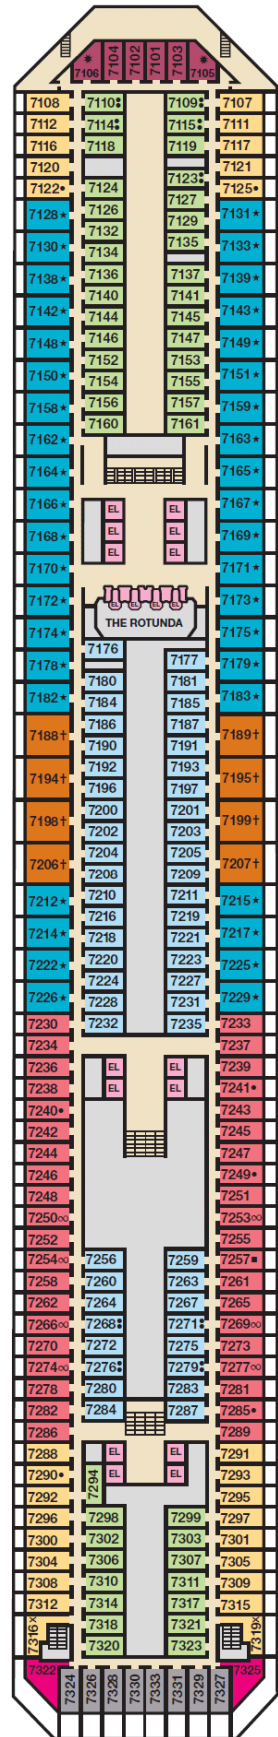

Riviera

Main

Lobby

Atlantic

Promenade

Upper

Empress

Verandah

Lido

Spa

Sun

Sky