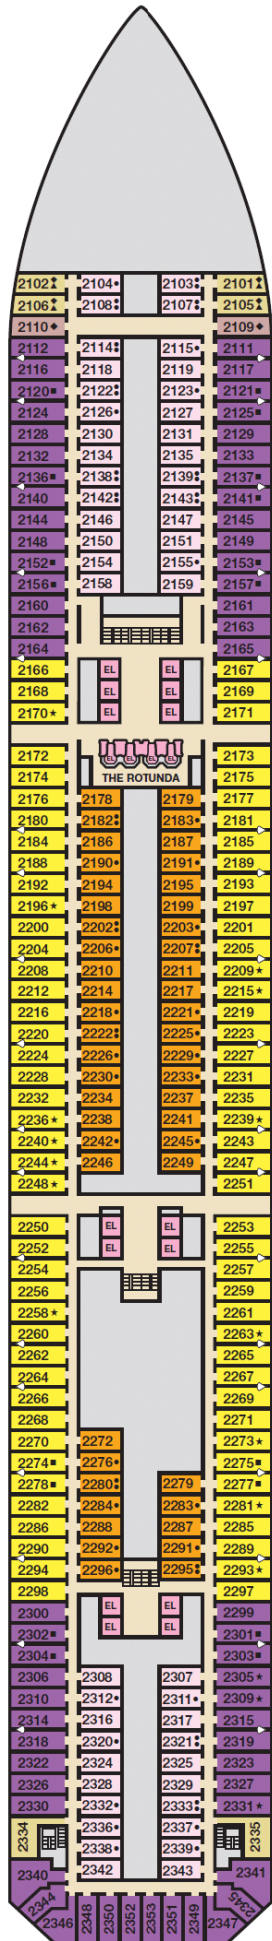

Riviera

Main

Lobby

Atlantic

Promenade

Upper

Empress

Verandah

Lido

Spa

Sun

Sky