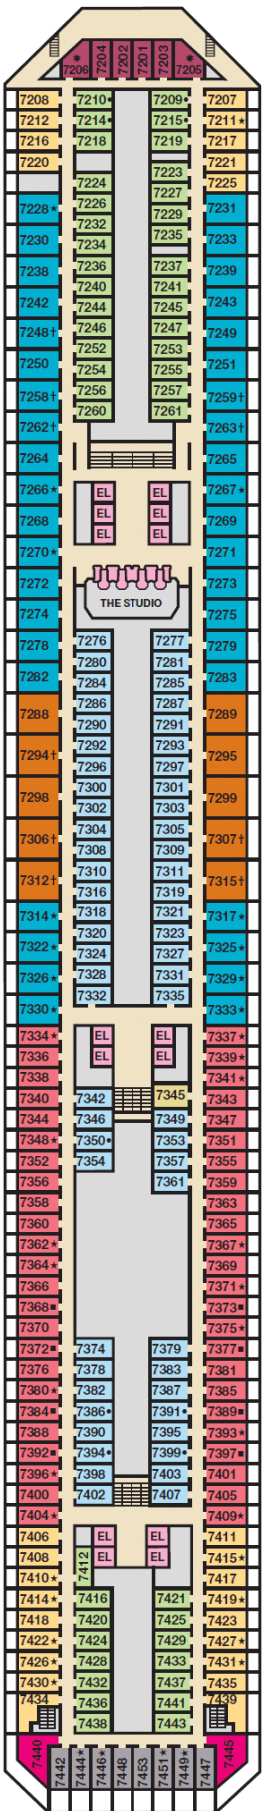

Riviera

Main

Lobby

Atlantic

Promenade

Upper

Empress

Verandah

Lido

Panorama

Spa

Sun

Sky