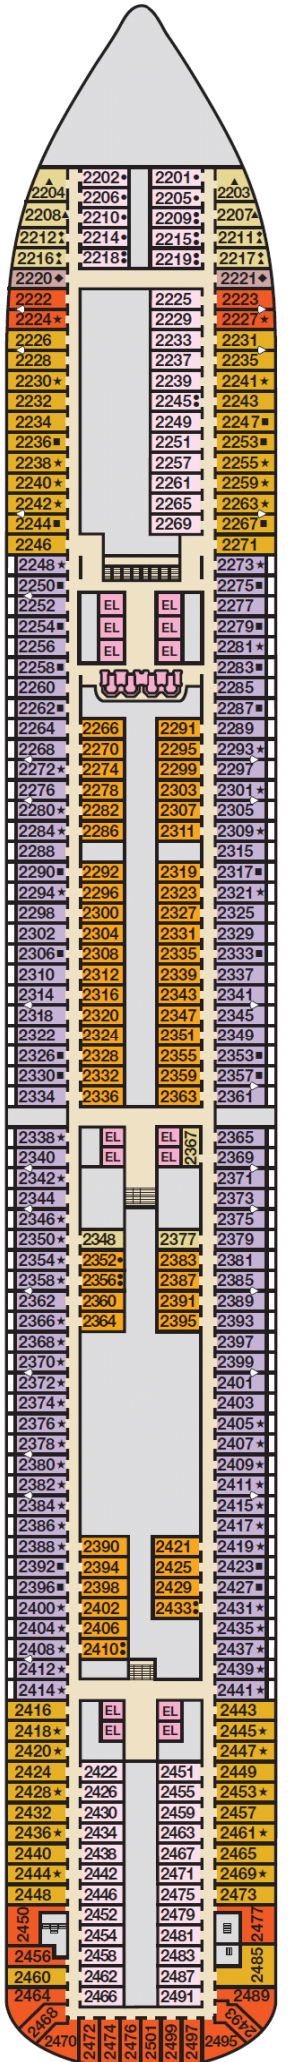

Riviera

Main

Lobby

Mezzanine

Promenade

Upper

Empress

Verandah

Vista

Lido

Panorama

Spa

Sun

Sky