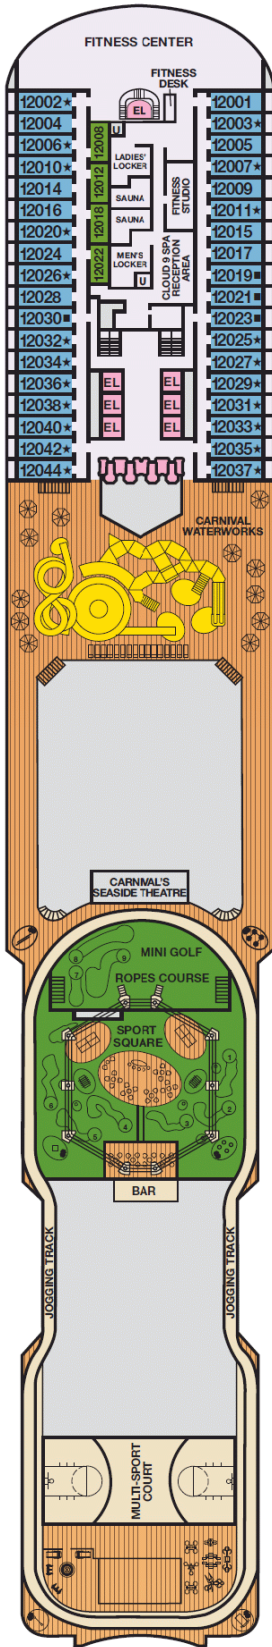

Riviera

Main

Lobby

Mezzanine

Promenade

Upper

Empress

Verandah

Vista

Lido

Panorama

Spa

Sun

Sky